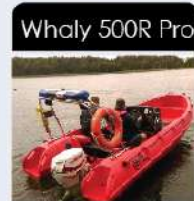

GAMME PRO

+ 100 accessoires AU CHOIX

BATEAU DE PLAISANCE - BATEAU DE TRAVAIL
CLUB & LOCATION

Recyclable, Économique & Indestructible !

Suivez nous

www.whaly-france.fr

WHALY France
1, rue des calfats - ZA du Redo-
56640 Arzon
02 97 44 04 60
contact@whaly-france.fr