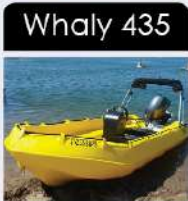

* Photos non contractuelles

* Prix hors transport
et hors frais de livraison

<p>VHF fixe avec antenne</p> 	<p>Electronique</p>	<p>499,00 €</p>	<p>598,80 €</p>
<p>VHF portable plastimo pack</p> 	<p>Electronique</p>	<p>124,17 €</p>	<p>149,00 €</p>
PRESTATIONS			
<p>Montage moteur barre franche</p> 	<p>Prestation</p>	<p>100,00 €</p>	<p>120,00 €</p>
<p>Montage moteur commande à distance</p> 	<p>Montage batterie Fournitures Pose direction sur console avec trappe plastimo pose volant Kit de direction Manette + faisceau moteur</p>	<p>650,00 €</p>	<p>780,00 €</p>
<p>Frais d'immatriculation</p> 	<p>Prestation</p>	<p>120,00 €</p>	<p>144,00 €</p>
<p>Carte grise</p> 	<p>Prestation</p>	<p>175,00 €</p>	<p>210,00 €</p>
<p>Préparation montage</p> 	<p>Prestation</p>	<p>400,00 €</p>	<p>480,00 €</p>

* Photos non contractuelles

* Prix hors transport
et hors frais de livraison

scannez-moi !

www.whaly-france.fr

Distributeurs Whaly FRANCE

ICI, personnalisez votre Whaly

- 12 coloris au choix -

GAMME PLAISANCE